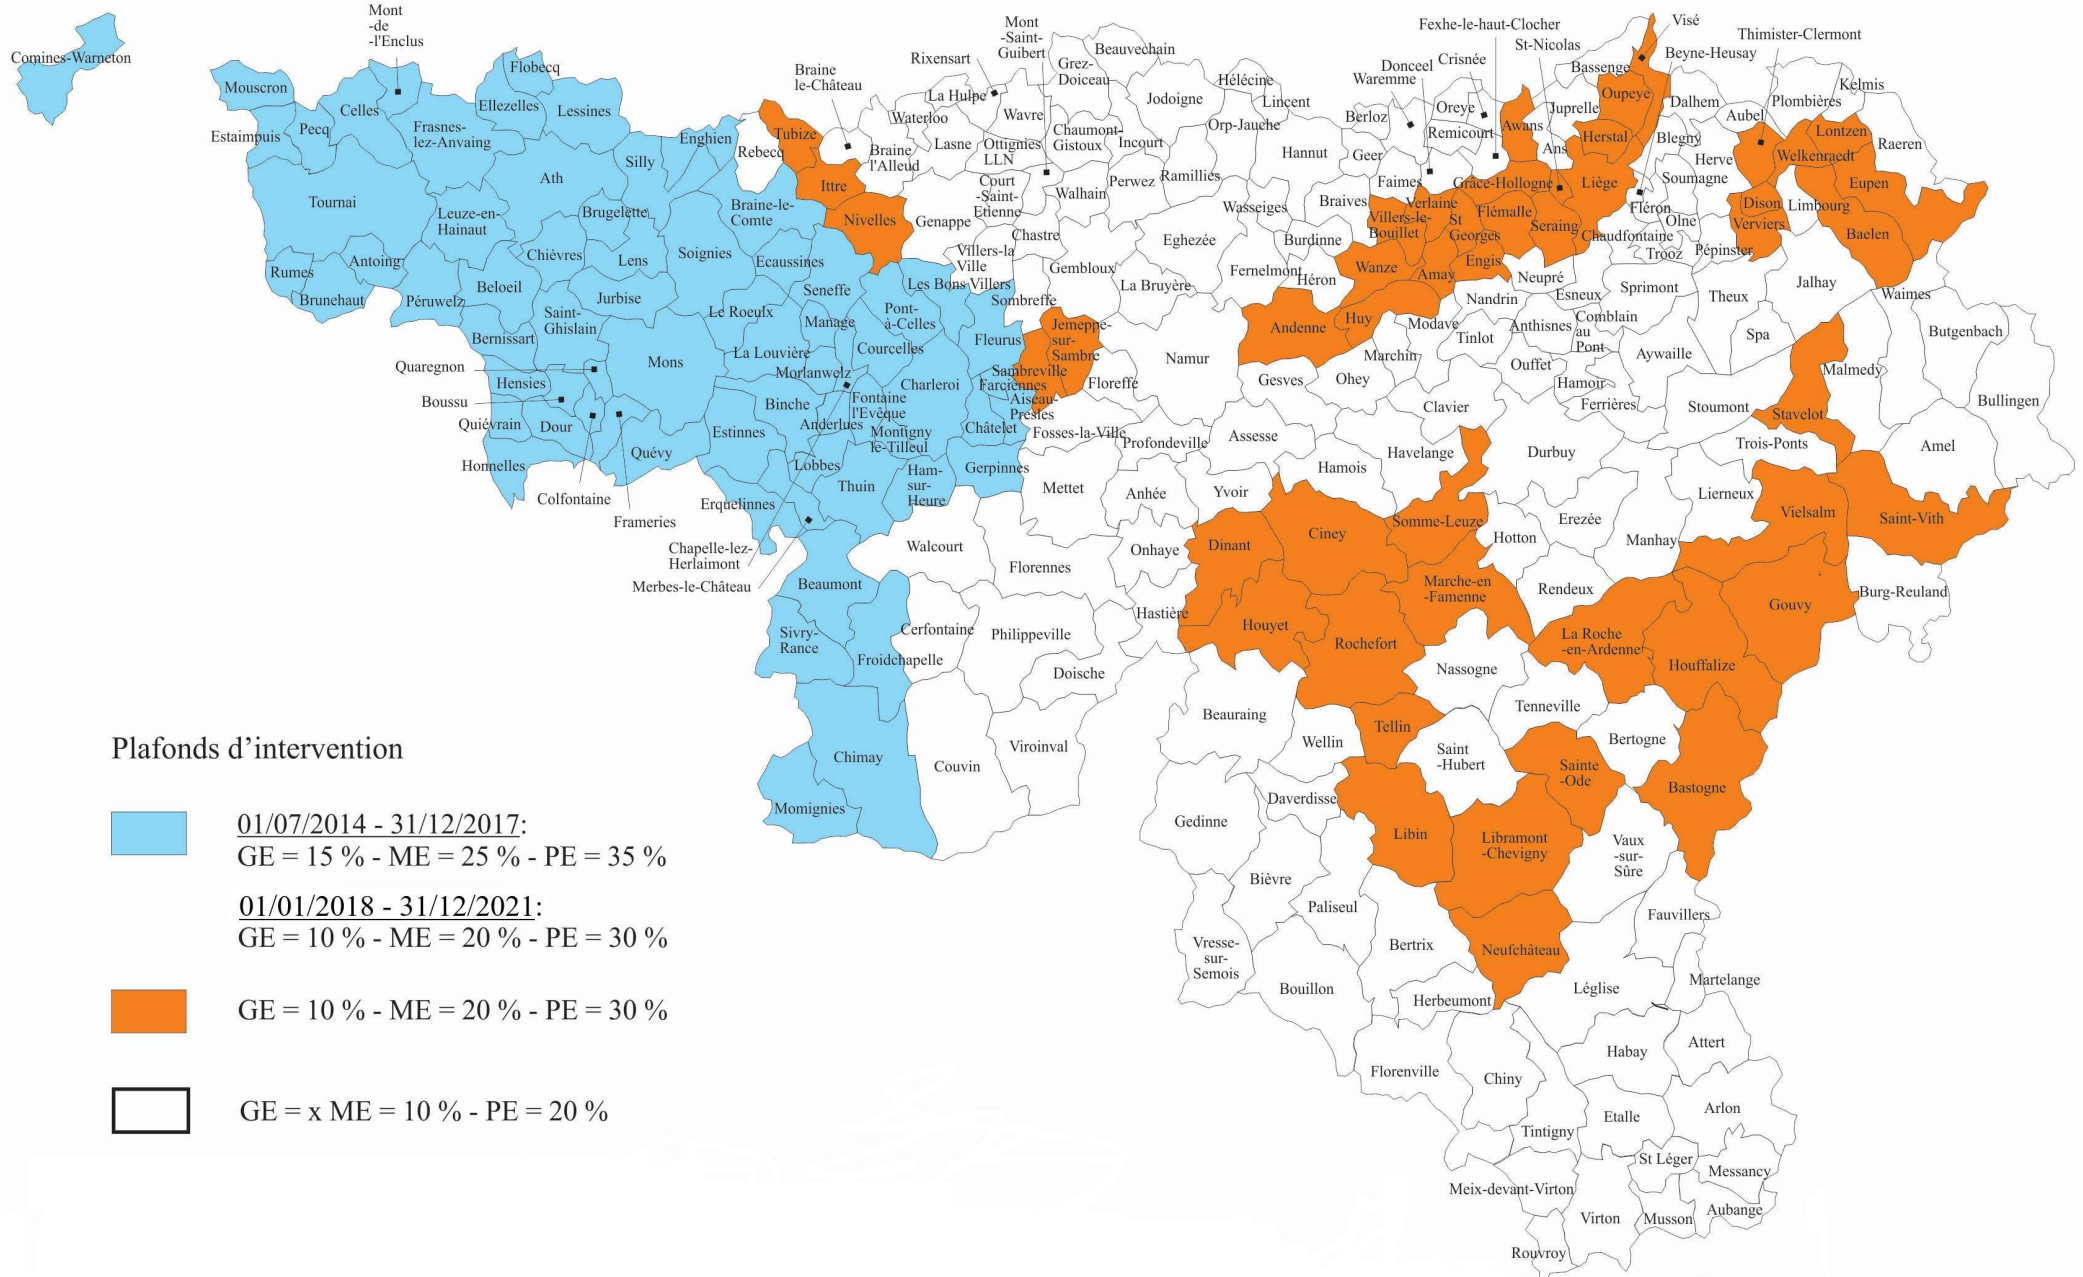

Zones de développement - Région Wallonne (période 2014-2021)

Carte approuvée par la Commission Européenne le 16/09/2014
 Arrêté du Gouvernement wallon du 29/01/2015
 Carte prolongée jusqu'au 31/12/2021 (communication de la Commission du 08/07/2020)